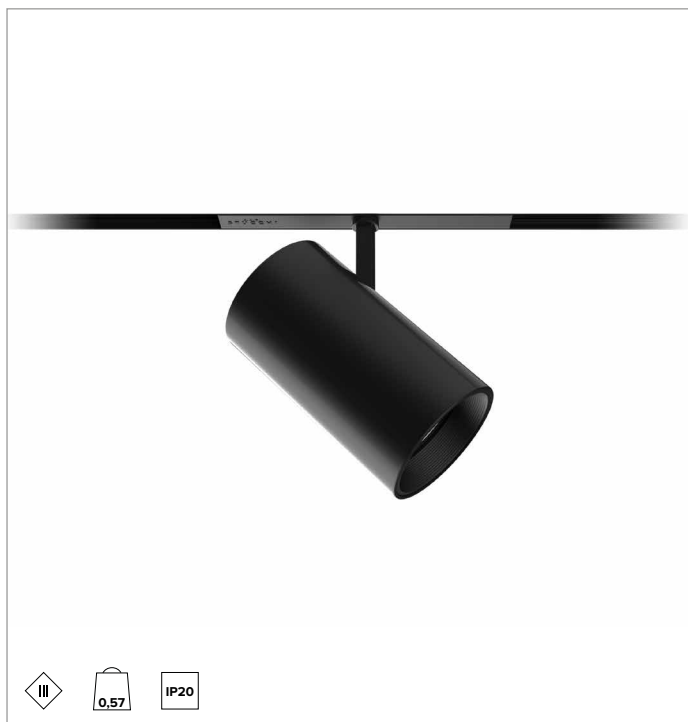

1T8083EL | FORTYEIGHT Label 7

Projecteur professionnel orientable LED, alimenté en très basse tension

| | | | | | |
|--------|------------------------------|------------------|--------|------|-----------------------|
| | | 3000K | H(m) | D(m) | E _{max} (lx) |
| | | Ra90 | | 41° | |
| | | Fixture Power | 23W | 1 | 0.75 4565 |
| | | Source Flux | 2874lm | 2 | 1.49 1141 |
| | | Fixture Flux | 2236lm | 3 | 2.24 507 |
| | | Efficacy | 97lm/W | 4 | 2.99 285 |
| TS1867 | I _{max} =1623cd/klm | I _{max} | 4663cd | 5 | 3.73 183 |

CCT nominale : 3000K

SDCM : 1,5

Durée utile (L80/B10) : >50000h tq +25°C

CARACTÉRISTIQUES DE L'ÉCLAIRAGE

MWFL - optique de précision avec anneau cut-off en silicone noir. Version avec lentille en PMMA transparent.

Corps en aluminium moulé sous pression peint. Le corps optique est inclinable de 0 à 90° et orientable à 360°, avec blocage du pointage à friction.

Couleur et finition : Noir profond

Dimensions : D=74mm